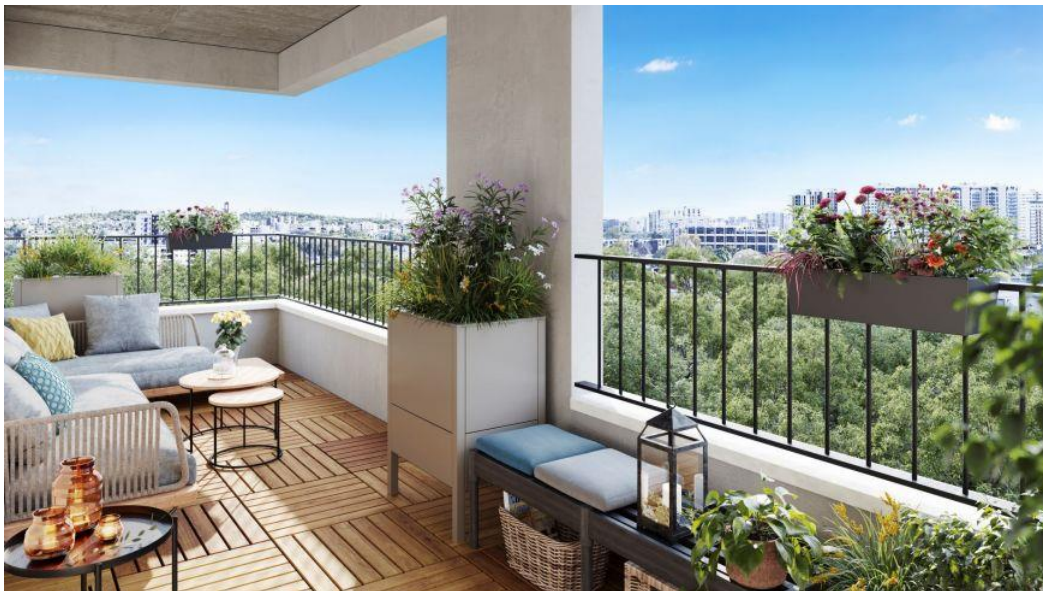

Nombre de logements mis en vente : 33

Prix moyen : 4.800 € / m² UP

Rentabilité locative (Pinel) : 3,15 %

Date d'actabilité prévisionnelle : T4 2023

Date de livraison prévisionnelle : T2 2026

Pour obtenir la documentation du programme et la grille de prix :

- ✉ info@maubourg-patrimoine.fr
- F. 01.42.85.80.00